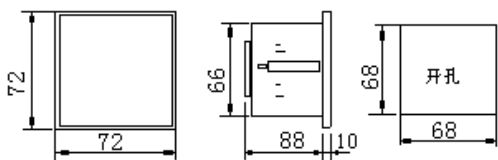

CAKJ-C72-A/V

CAKJ-C72-A/V

485

4-20ma

CAKJ-C72-A/V

CAKJ-C72-A/VT

( )

0.5

1s

75mv

0-1000V

1080V

1.2

2 /5

1.2

10 /2

0.5

8h

0.5

AC220V

10%

3VA

2.5kv 1min

1

SET /

1

2.

SET

SET	Code	0000-9999	8080
SET	Ubb	0000-9999	900
SET	Ibb	0000-9999	200
SET	S. n	0-255	01
SET	baud	9600/4800	9600
SET	S—d		SET

Ue 900VDC

1.2Ue

0~1080V

200A/75mv

200