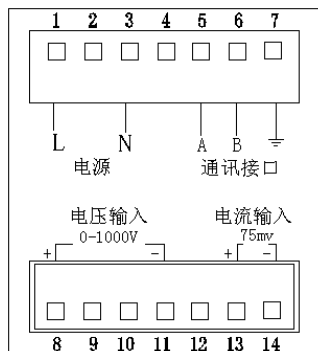

CAKJ-C72-A/V

CAKJ-C72-A/V

485

4-20ma

CAKJ-C72-A/V

CAKJ-C72-A/VT

( )

0.5

1s

75mv

0-1000V

1080V

1.2

2 /5

1.2

10 /2

0.5

8h

0.5

AC220V

10%

3VA

2.5kv 1min

1

SET /

1

2.

SET

SET	Code	0000-9999	8080
SET	Ubb	0000-9999	900
SET	Ibb	0000-9999	200
SET	S. n	0-255	01
SET	baud	9600/4800	9600
SET	S—d		SET

Ue 900VDC

1.2Ue

0~1080V

200A/75mv

200